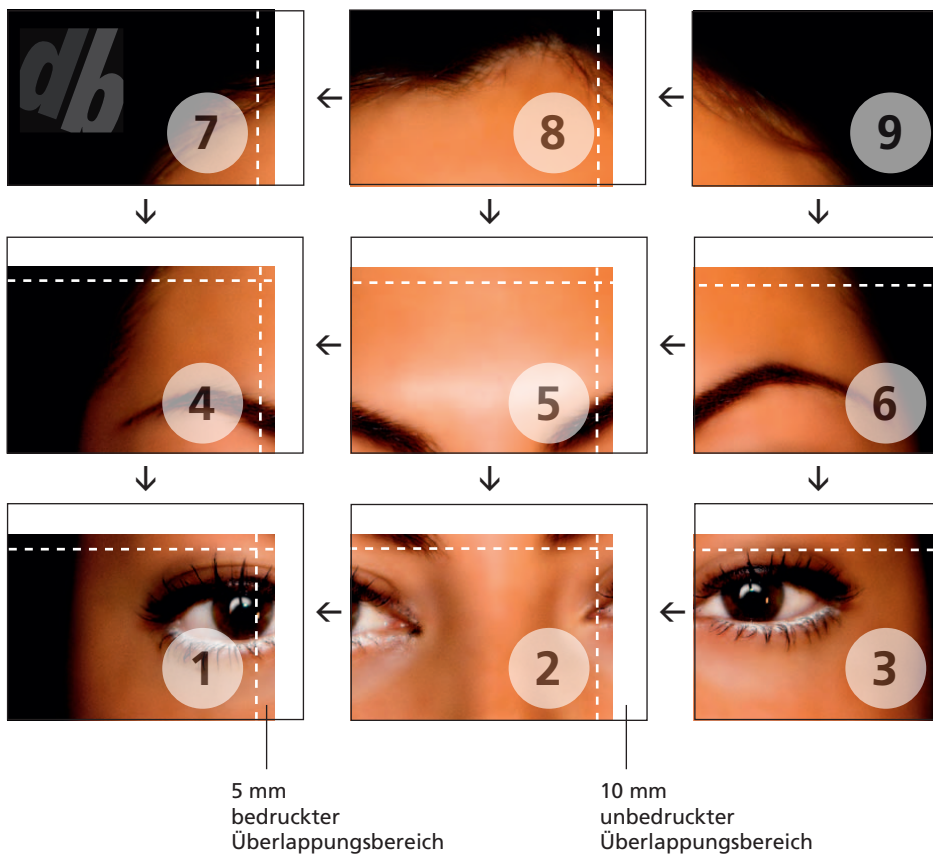

Teilungen bei einem Format von 356 x 252 cm

8er-Teilung

8er-Teilung
Teilung des sichtbaren
Motivs in 8 Blöcke mit
jeweiliger Abmessung
von

89 x 126 cm

9er-Teilung

9er-Teilung
Teilung des sichtbaren
Motivs in 9 Blöcke mit
jeweiliger Abmessung
von

118,7 x 84 cm

6er-Teilung

6er-Teilung
Teilung des sichtbaren
Motivs in 6 Blöcke mit
jeweiliger Abmessung
von

178 x 84 cm

Kleberihenfolge + Überlappungen

bei 8er-Teilung

bei 9er-Teilung

Kleberihenfolge + Überlappungen