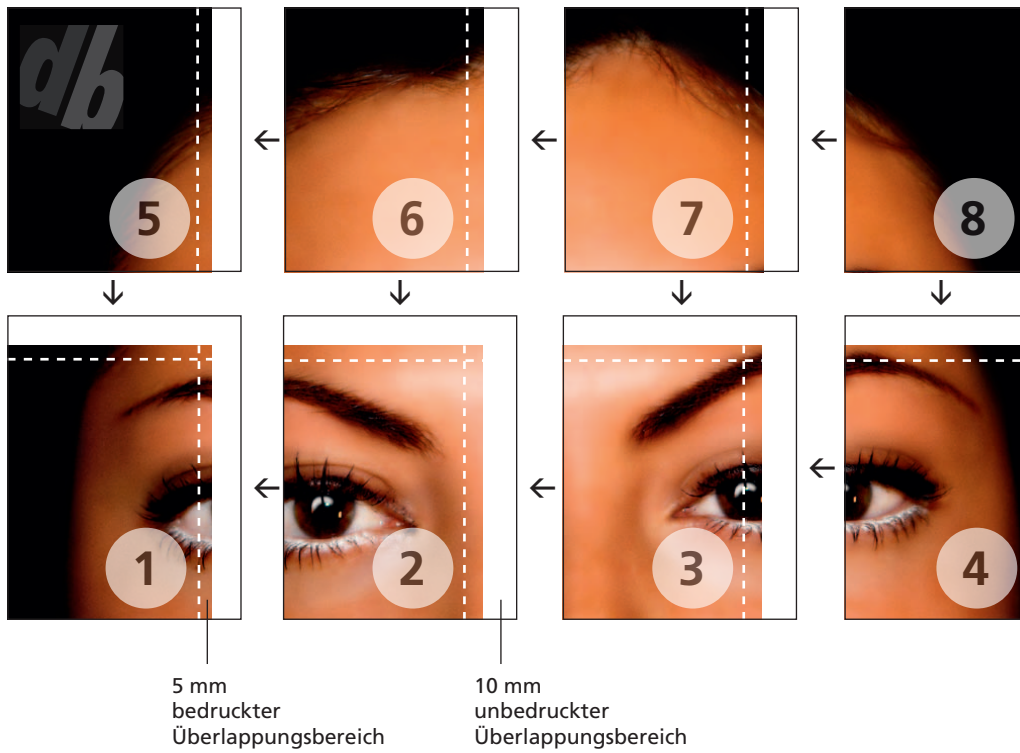

Teilungen bei einem Format von 356 x 252 cm

8er-Teilung

8er-Teilung
Teilung des sichtbaren
Motivs in 8 Blöcke mit
jeweiliger Abmessung
von

89 x 126 cm

9er-Teilung

9er-Teilung
Teilung des sichtbaren
Motivs in 9 Blöcke mit
jeweiliger Abmessung
von

118,7 x 84 cm

6er-Teilung

6er-Teilung
Teilung des sichtbaren
Motivs in 6 Blöcke mit
jeweiliger Abmessung
von

178 x 84 cm

Kleberihenfolge + Überlappungen

bei 8er-Teilung

bei 9er-Teilung

Kleberihenfolge + Überlappungen